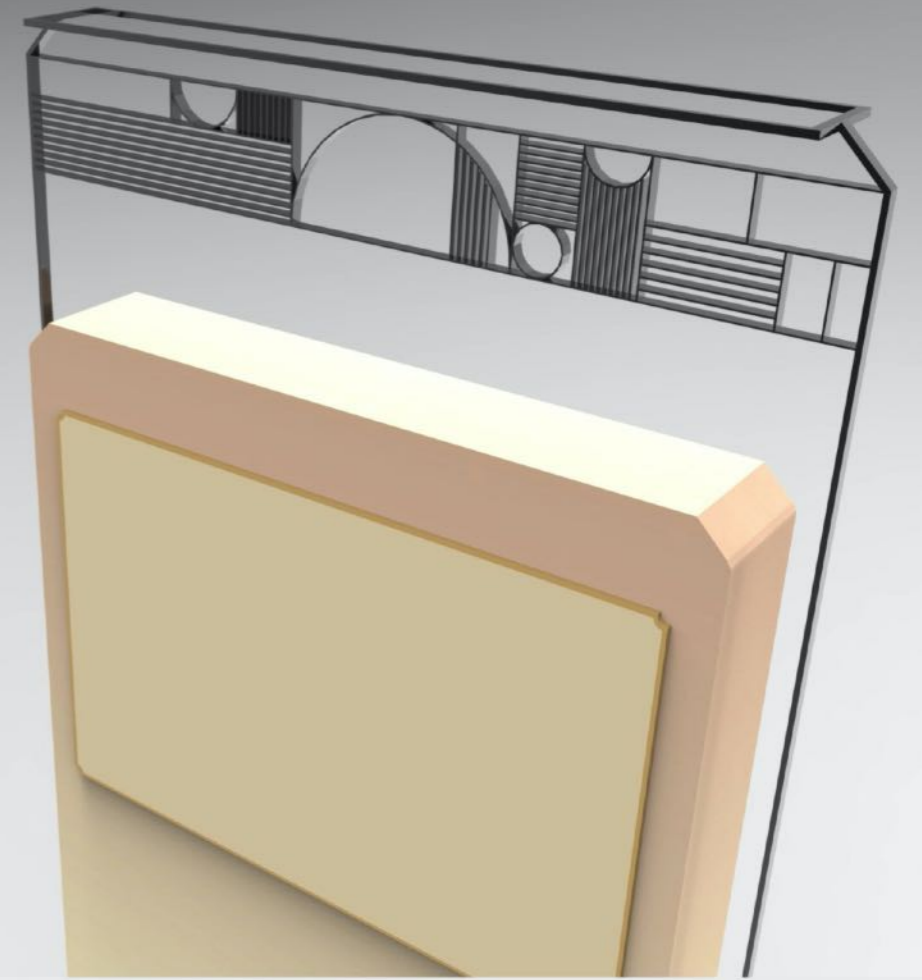

不锈钢方管焊接烤漆

不锈钢渐变烤漆或电镀
效果详见施工方样品

丝印内容

PLANT KINGDOM
柏萊王國度假酒店
Resort Hotel

• 户外导视立牌
GUIDE SYSTEM
500X2400mm

正视图

左侧图

背视图

右侧图

顶视图

顶部凹陷，固定观赏性干花

不锈钢焊接烤漆

不锈钢渐变烤漆或电镀
效果详见施工方样品

丝印内容

• 室内导视立牌
GUIDE SYSTEM
500X2400mm

正视图