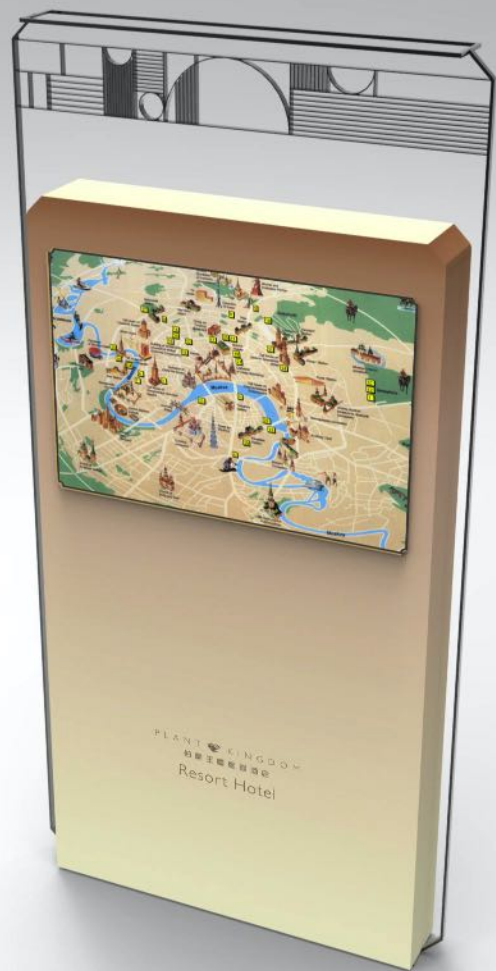

帕兰王国
 宋代美学
 星级酒店
 典雅高贵

光合文旅
帕蘭王國 儿童生态主题乐园

PLANT KINGDOM

VISUAL IDENTITY SYSTEM DESING

Design Intent. NOT to be used for manufacture.

iMGS

品质

格调

韵味

• 酒店入口形象立招-A
GUIDE SYSTEM
6000X2040mm

正视图

外置照明，暖色灯

立体镀钛精品字

不锈钢镂空镀钛
底板烤漆

不锈钢烤漆
内置骨架

侧视图

PLANT  KINGDOM
帕蘭王國度假酒店
Resort Hotel

PLANT KINGDOM
柏蘭王國度假酒店
Resort Hotel

• 车库导视立招-B

GUIDE SYSTEM

500X2400mm

正视图

侧视图

顶部凹陷，固定观赏性干花