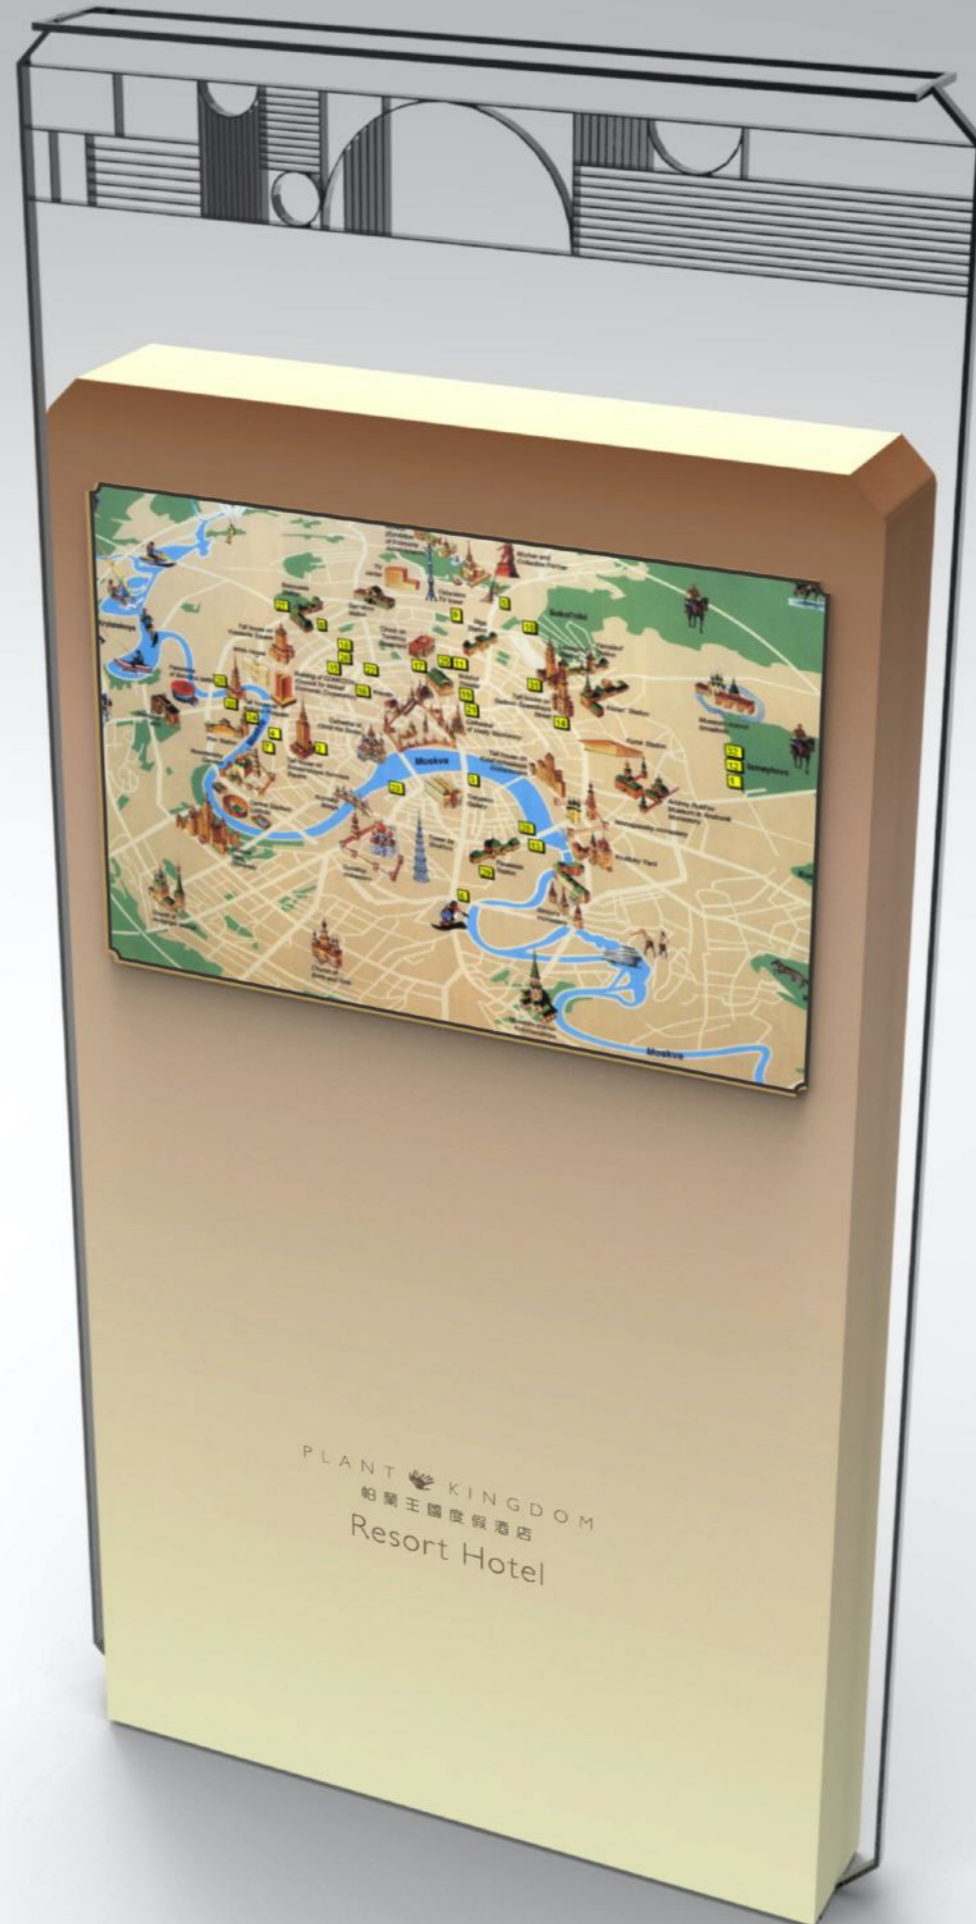

PLANT KINGDOM
柏萊王國度假酒店
Resort Hotel